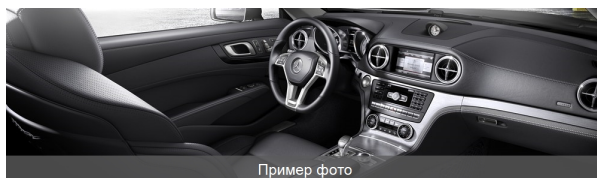

Пример фото

Информация об автомобиле SL 63 AMG

SL 63 AMG

Модель	SL 63 AMG
Цвет кузова	designo magno Серый Аланит (044)
Салон	Кожа designo Песочная одноцветная (X10)
Производство	2015
Объем двигателя, куб.см	5461
Номер заказа	0552440870