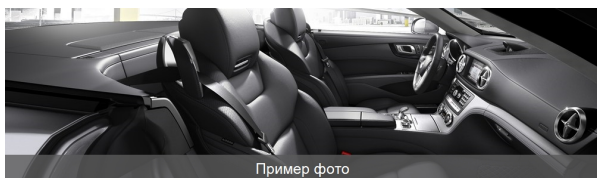

Пример фото

Информация об автомобиле SL 63 AMG

SL 63 AMG

Модель	SL 63 AMG
Цвет кузова	designo magno Серый Аланит (044)
Салон	Кожа designo Песочная одноцветная (X10)
Производство	2015
Объем двигателя, куб.см	5461
Номер заказа	0552440870