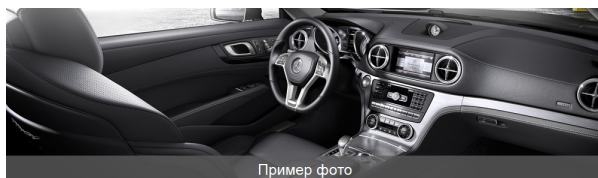

Информация об автомобиле SL 63 AMG

SL 63 AMG

Пример фото

Пример фото

Модель	SL 63 AMG
Цвет кузова	Серый Церуссит металлик (281)
Салон	Кожа designo Сиена коричневая одноцветная (X24)
Производство	2015
Объем двигателя, куб.см	5461
Номер заказа	0552464657