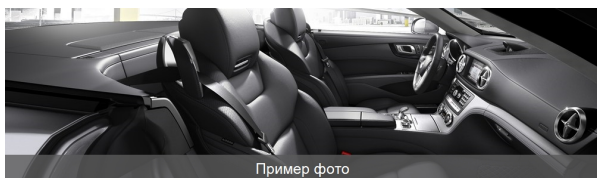

Информация об автомобиле SL 63 AMG

SL 63 AMG

Пример фото

Пример фото

Модель	SL 63 AMG
Цвет кузова	Серый Церуссит металлик (281)
Салон	Кожа designo Сиена коричневая одноцветная (X24)
Производство	2015
Объем двигателя, куб.см	5461
Номер заказа	0552464657