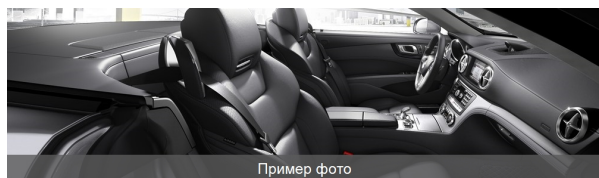

Информация об автомобиле SL 63 AMG

SL 63 AMG

Пример фото

Пример фото

Модель	SL 63 AMG
Цвет кузова	designo белый кашемир magno (049)
Салон	Кожа designo Красная классическая одноцветная (X17)
Производство	2015
Объем двигателя, куб.см	5461
Номер заказа	0552460348