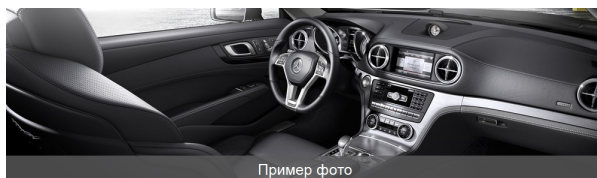

Информация об автомобиле SL 63 AMG

SL 63 AMG

Пример фото

Пример фото

Модель	SL 63 AMG
Цвет кузова	designo белый кашемир magno (049)
Салон	Кожа designo Красная классическая одноцветная (X17)
Производство	2015
Объем двигателя, куб.см	5461
Номер заказа	0552460348