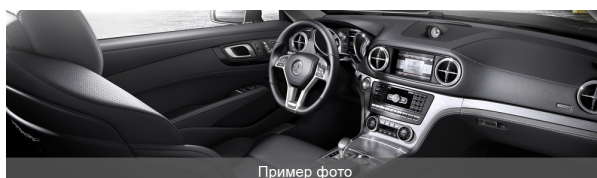

Информация об автомобиле SL 500

SL 500

Пример фото

Пример фото

Модель	SL 500
Цвет кузова	Окраска металлик diamond white (799)
Салон	Кожа Нарра черная/белая платина (521)
Производство	2015
Объем двигателя, куб.см	4663
Номер заказа	0552441963