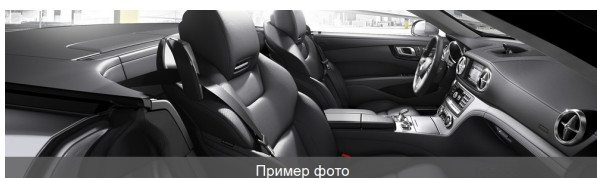

Информация об автомобиле SL 500

SL 500

Пример фото

Пример фото

Модель	SL 500
Цвет кузова	Окраска металлик diamond white (799)
Салон	Кожа Нарра черная/белая платина (521)
Производство	2015
Объем двигателя, куб.см	4663
Номер заказа	0552441963