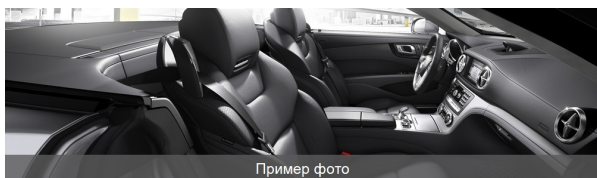

Информация об автомобиле SL 400

SL 400

Модель	SL 400
Цвет кузова	Окраска металлик diamond white (799)
Салон	Отделка салона кожей Nappa Коричневый орех (804)
Производство	2015
Объем двигателя, куб.см	2996
Номер заказа	0552477565