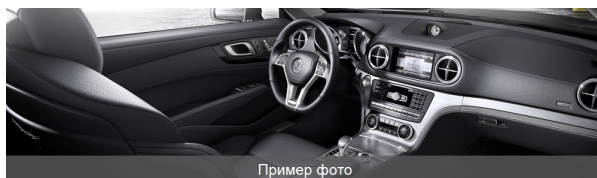

Информация об автомобиле SL 400

SL 400

Модель	SL 400
Цвет кузова	Окраска металлик diamond white (799)
Салон	Отделка салона кожей Nappa Коричневый орех (804)
Производство	2015
Объем двигателя, куб.см	2996
Номер заказа	0552477565