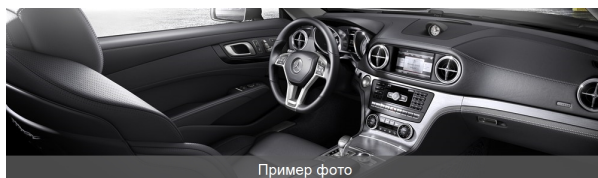

Информация об автомобиле SL 400

SL 400

Модель	SL 400
Цвет кузова	Серый Церуссит металлик (281)
Салон	Кожа designo светло-коричневая одноцветная (X35)
Производство	2015
Объем двигателя, куб.см	2996
Номер заказа	0552464325