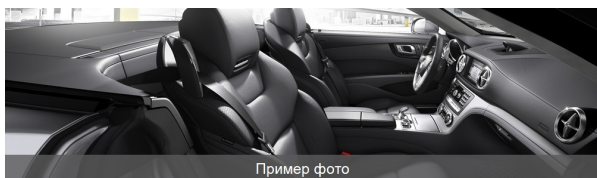

Информация об автомобиле SL 400

SL 400

Модель	SL 400
Цвет кузова	Серый Церуссит металлик (281)
Салон	Кожа designo светло-коричневая одноцветная (X35)
Производство	2015
Объем двигателя, куб.см	2996
Номер заказа	0552464325