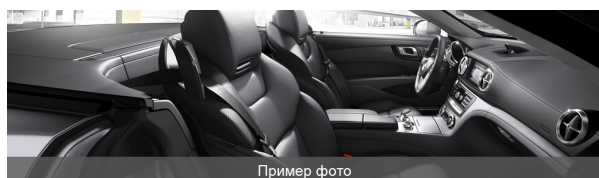

# SL 400

Модель	SL 400
Цвет кузова	Окраска металлик diamond white (799)
Салон	Отделка салона кожей Nappa Коричневый орех (804)
Производство	2015
Объем двигателя, куб.см	2996
Номер заказа	0552442301

---

Базовая цена, руб. с НДС	5 500 000,00
Стоимость доп. оборудования, руб. с НДС	2 051 562,16
Цена автомобиля, руб. с НДС *	7 551 562,16