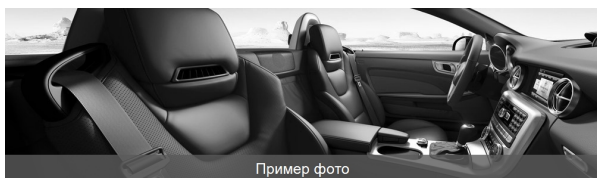

SLK 350

Модель	SLK 350
Цвет кузова	Синий Кавансит металлик (890)
Салон	Кожа designo "Красный перец" одноцветная (X41)
Производство	2015
Объем двигателя, куб.см	3498
Номер заказа	0552460197

Базовая цена, руб. с НДС	3 210 000,00
Стоимость доп. оборудования, руб. с НДС	1 723 790,02
Цена автомобиля, руб. с НДС *	4 933 790,02

**Специальная цена,
руб. с НДС**

3 601 666,71

Специальные условия

Специальные цены на 170 автомобилей

* - Данная информация не является офертой, определяемой положениями статей 435, 437 Гражданского Кодекса РФ.

Реальный цвет автомобиля и оснащение могут отличаться от показанного на изображении.

Точную стоимость автомобиля уточняйте у продавца-консультанта.