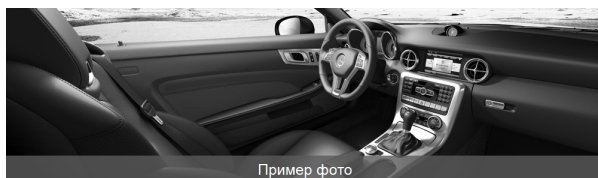

Информация об автомобиле SLK 350

SLK 350

Модель	SLK 350
Цвет кузова	Синий Кавансит металлик (890)
Салон	Кожа designo "Красный перец" одноцветная (X41)
Производство	2015
Объем двигателя, куб.см	3498
Номер заказа	0552460197